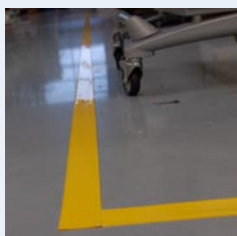

ERGO TEC

Flexo Lines

FlexoLines®

Gulvmarkeringstape som holder

- Påklæbes nemt og enkelt
- Ekstrem slidstærk
- Eliminéerer tiden til maling
- Nem at rengøre

FlexoLines er en kraftig selvklæbende gulvmarkeringstape. Tapen er utrolig nem at montere og du sparer tiden og udgiften ved maling.

FlexoLines findes i farverne: gul, rød, blå, hvid, sort og grøn. Du kan således opmærke forskellige zoner i forskellige farver. Tapen kan f.eks. anvendes ved opmærkning af: gangarealer, lagerarealer, shipping arealer og sikkerheds zoner.

FlexoLines er formentlig den stærkeste afmærkningstape på markedet. Den er udviklet til brug i tørre områder og kan anvendes i temperaturer ned til -30°C. Det bedste resultat opnås ved en grundig rengøring før montering.

Rekvirér gerne et testykke hvis du er i tvivl.

Produktinformation:

Materiale: PVC
Rullelængde: 33,3 meter
Bredder: 5 cm, 7,5 cm og 10 cm.
Tykkelse: 1,3 mm

Rengør og tør efter

Tryk tapen fast

Tilskæres nemt og hurtigt